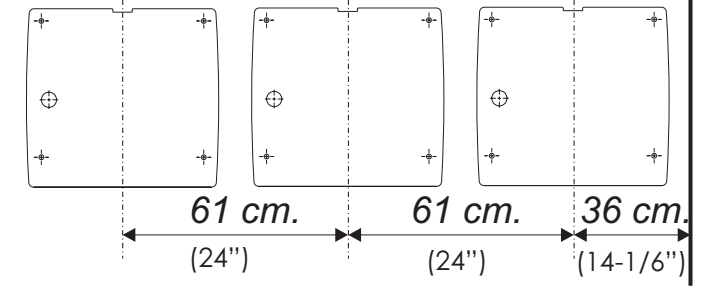

235 m m. (9- 1/4")

197 m m. (7-3/4")

114 m m. (4-1/2")

Ø 7 m m. (2/7")

Ø 22 m m. (7/8")

CCW

DISTANCIA MINIMA
MINIUM CLEARANCE
DISTANCE MINIMALE
MINDESTABSTAND
MINIMUMAFSTAND
DISTANZA MINIMA
DISTÂNCIA MÍNIMA
MINIMALNA UDALJENOST
أقل مسافة ممكنة

H = Distance from floor

المسافة من الأرض = H

47" 45" 37" 40"
120 cm 115 cm 95 cm 100 cm

H