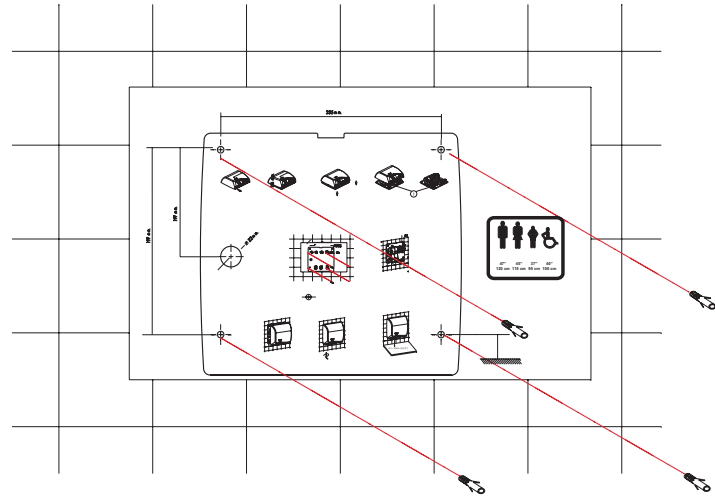

235 m m. (9- 1/4")

197 m m. (7-3/4")

114 m m. (4-1/2")

Ø 7 m m. (2/7")

Ø 22 m m. (7/8")

CCW

DISTANCIA MINIMA
MINIUM CLEARANCE
DISTANCE MINIMALE
MINDESTABSTAND
MINIMUMAFSTAND
DISTANZA MINIMA
DISTÂNCIA MÍNIMA
MINIMALNA UDALJENOST
أقل مسافة ممكنة

H = Distance from floor

المسافة من الأرض = H

47" 45" 37" 40"
120 cm 115 cm 95 cm 100 cm

H