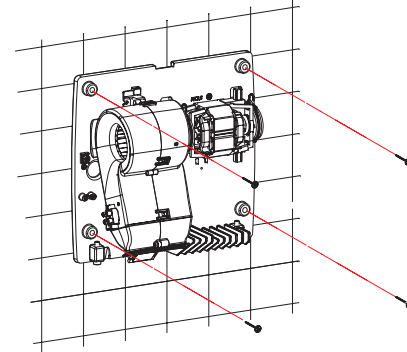

235 m m. (9- 1/4")

197 m m. (7-3/4")

114 m m. (4-1/2")

Ø 7 m m. (2/7")

Ø 22 m m. (7/8")

CCW

DISTANCIA MINIMA
MINIUM CLEARANCE
DISTANCE MINIMALE
MINDESTABSTAND
MINIMUMAFSTAND
DISTANZA MINIMA
DISTÂNCIA MÍNIMA
MINIMALNA UDALJENOST
أقل مسافة ممكنة

H = Distance from floor

المسافة من الأرض = H

47" 45" 37" 40"
120 cm 115 cm 95 cm 100 cm

H