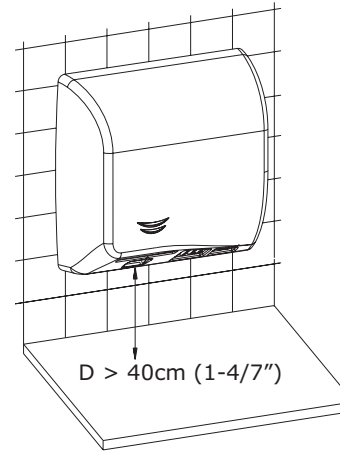

235 m m. (9- 1/4")

197 m m. (7-3/4")

114 m m. (4-1/2")

Ø 7 m m. (2/7")

Ø 22 m m. (7/8")

CCW

DISTANCIA MINIMA
MINIUM CLEARANCE
DISTANCE MINIMALE
MINDESTABSTAND
MINIMUMAFSTAND
DISTANZA MINIMA
DISTÂNCIA MÍNIMA
MINIMALNA UDALJENOST
أقل مسافة ممكنة

H = Distance from floor

المسافة من الأرض = H

47" 45" 37" 40"
120 cm 115 cm 95 cm 100 cm

H